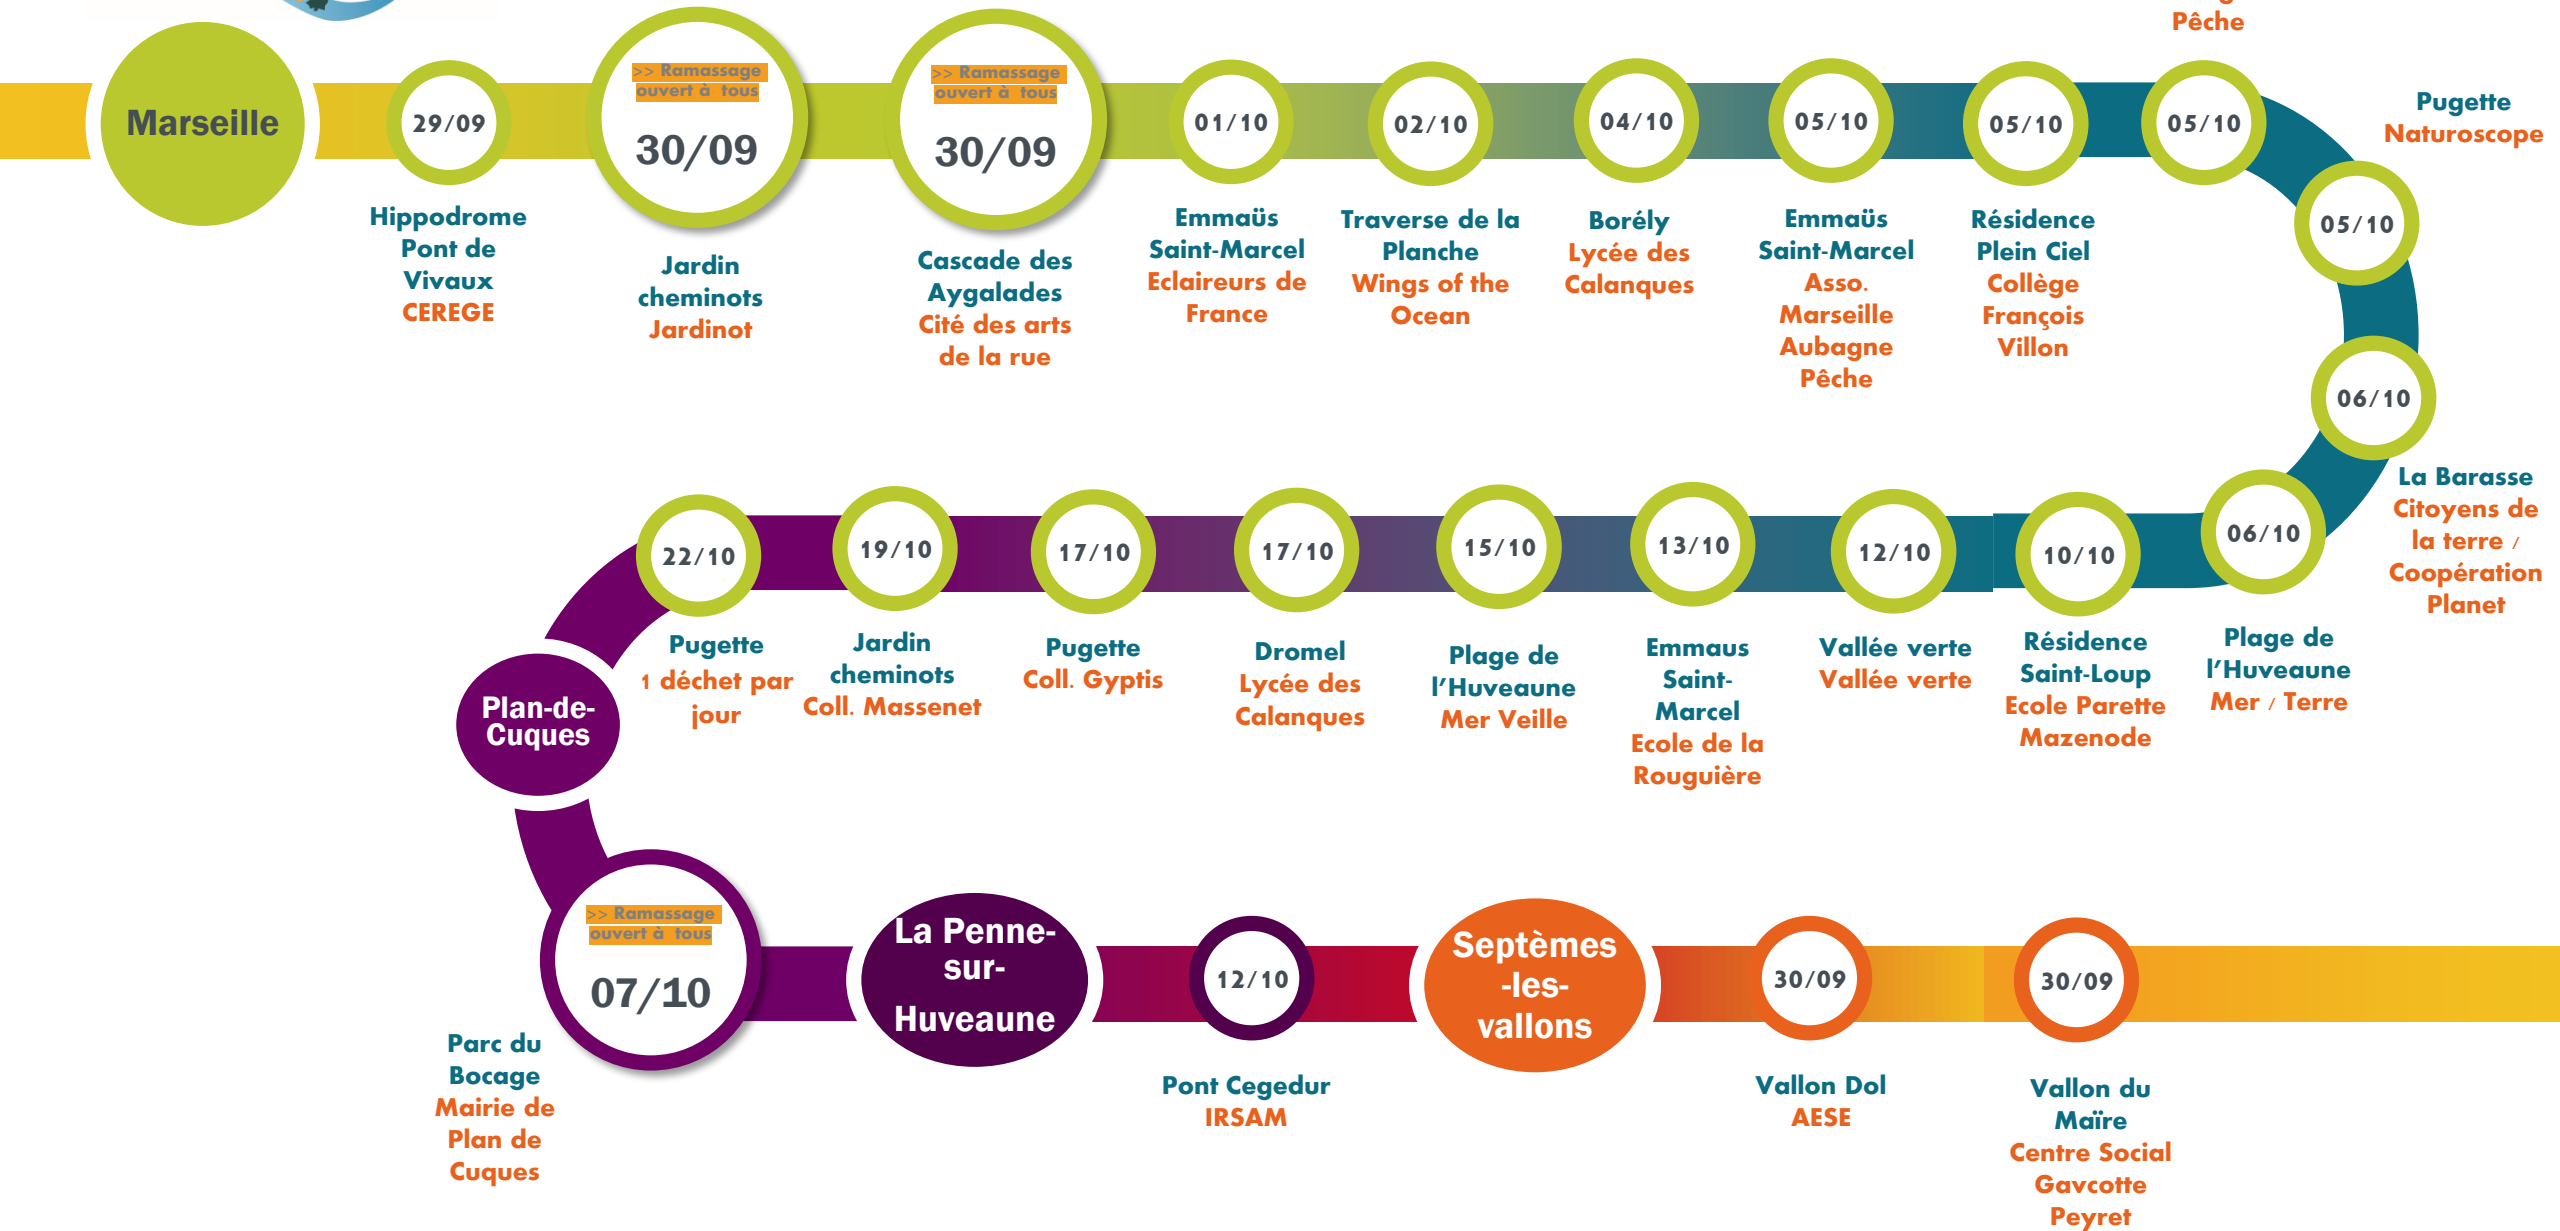

Agenda des opérations de ramassage

Secteur :

> Marseille - La Penne sur Huveaune - Septèmes-les-vallons - Plan-de-Cuques

Agenda des opérations de ramassage

Secteur :

> Aubagne – Auriol – Roquevaire – Saint-Zacharie – La Destrousse

> Roquefort-la-Bedoule